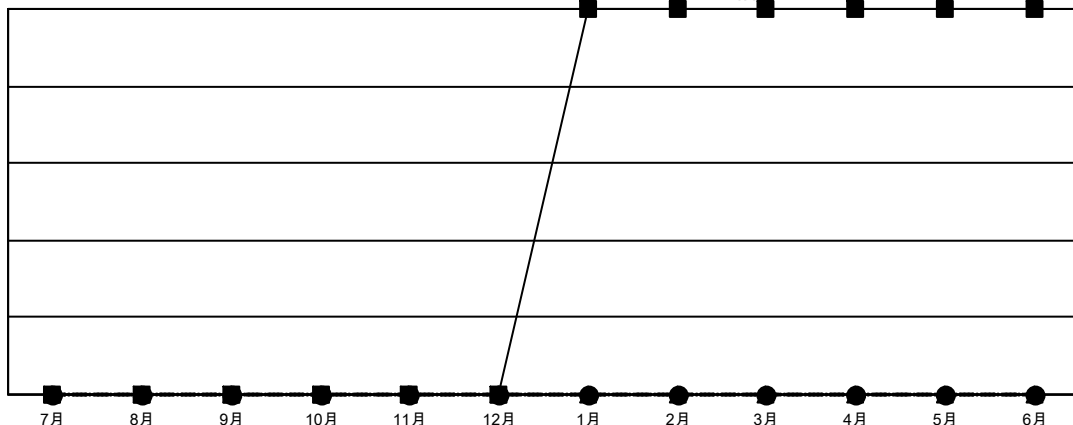

GAT MONTHLY MEMBERSHIP PROGRESS REPORT

Results as of: 2/28/2021

Multiple District 331

LOCATION: JAPAN

クラブ			
結果：2020-2021			
四半期	新クラブ目標	新クラブ	解散クラブ
7月/8月/9月	0	0	0
10月/11月/12月	0	0	0
1月/2月/3月	2	0	1
4月/5月/6月	0	0	0

名			
結果：2020-2021			
四半期	会員純増目標	会員増強実績	退会者(転籍を含む)実際
7月/8月/9月	140	153	100
10月/11月/12月	120	69	143
1月/2月/3月	110	26	48
4月/5月/6月	90	0	0

新クラブ目標及び実績累計

会員目標及び実績累計

解散クラブ: 1	113 CLUBS OF 195 一名以上の新会員を登録	男女別	
退会者		男性	5,281 (81.57%)
物故会員 32	会員累計データを見るには、 ここをクリック	女性	1,193 (18.43%)
クラブ解散 0		世帯主/家族会員合計	1,857
その他 259		国際会費半額の家族会員	972
合計 291			