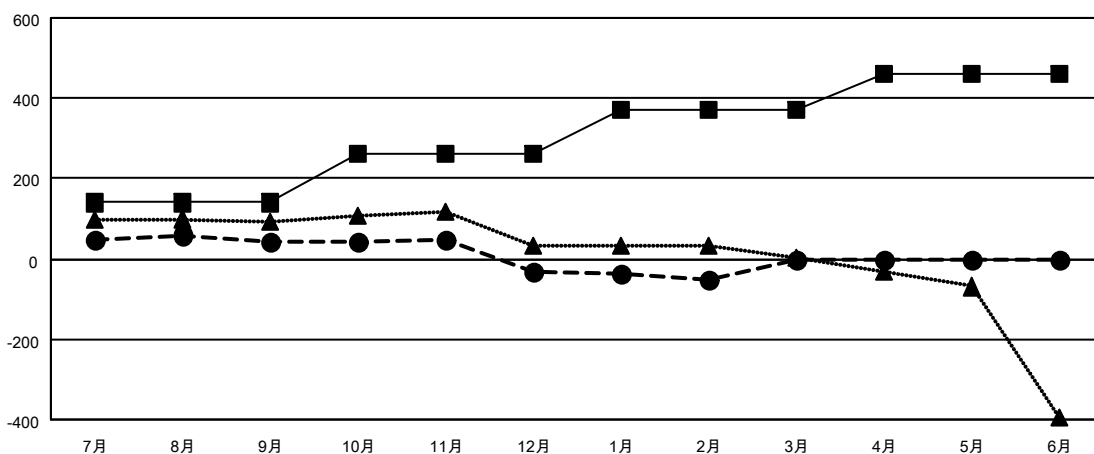

GAT MONTHLY MEMBERSHIP PROGRESS REPORT

Results as of: 2/28/2021

Multiple District 331

LOCATION: JAPAN

クラブ			
結果：2020-2021			
四半期	新クラブ目標	新クラブ	解散クラブ
7月/8月/9月	0	0	0
10月/11月/12月	0	0	0
1月/2月/3月	2	0	1
4月/5月/6月	0	0	0

名			
結果：2020-2021			
四半期	会員純増目標	会員増強実績	退会者(転籍を含む)実際
7月/8月/9月	140	153	100
10月/11月/12月	120	69	143
1月/2月/3月	110	26	48
4月/5月/6月	90	0	0

新クラブ目標及び実績累計

会員目標及び実績累計

解散クラブ: 1	113 CLUBS OF 195 一名以上の新会員を登録	男女別	
退会者		男性	5,281 (81.57%)
物故会員 32	会員累計データを見るには、 ここをクリック	女性	1,193 (18.43%)
クラブ解散 0		世帯主/家族会員合計	1,857
その他 259		国際会費半額の家族会員	972
合計 291			